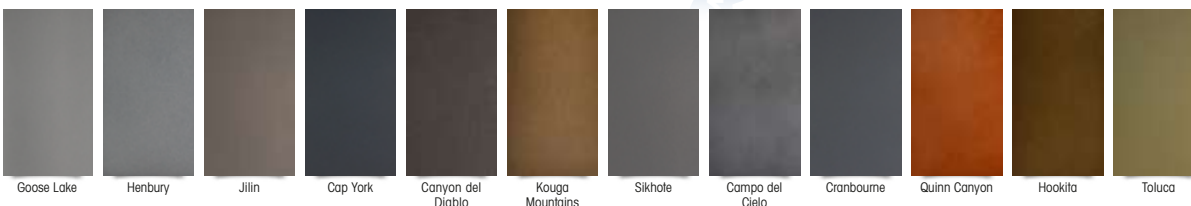

# Gammes de Couleurs Exclusives by Profils Systèmes®

**TERRA CIGALA**

La gamme aux teintes sablées et granitées

**TERRE DE MATIÈRES**

La gamme aux finitions minérales, métalliques et bois, haute durabilité

LES MINÉRALES

LES MÉTALLIQUES

LES BOISÉES

\* Excepté Noyer Foncé : Laquage garanti 10 ans

**PROFILS Color**

La gamme aux finitions brillantes, satinées ou givrées\*\*

**MétéOrites**

La nouvelle gamme de laquage pour accessoires de menuiseries