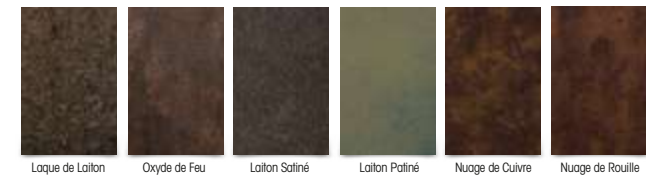

# Gammes de Couleurs Exclusives by Profils Systèmes®

**TERRA CIGALA**

La gamme aux teintes sablées et granitées

**TERRE DE MATIÈRES**

La gamme aux finitions minérales, métalliques et bois, haute durabilité

LES MINÉRALES

LES MÉTALLIQUES

LES BOISÉES

\* Excepté Noyer Foncé : Laquage garanti 10 ans

**PROFILS Color**

La gamme aux finitions brillantes, satinées ou givrées\*\*

**MétéOrites**

La nouvelle gamme de laquage pour accessoires de menuiseries