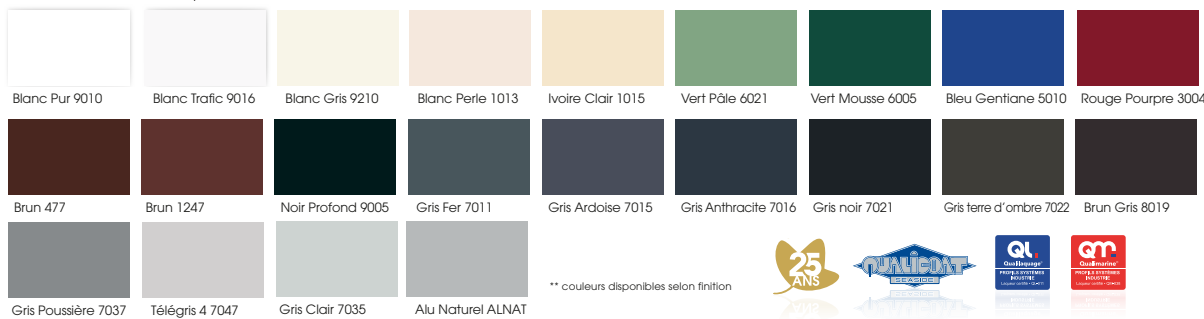

# Gammes de Couleurs Exclusives by Profils Systèmes®

**TERRA CIGALA**

La gamme aux teintes sablées et granitées

**TERRE DE MATIÈRES**

La gamme aux finitions minérales, métalliques et bois, haute durabilité

LES MINÉRALES

LES MÉTALLIQUES

LES BOISÉES

\* Excepté Noyer Foncé : Laquage garanti 10 ans

**PROFILS Color**

La gamme aux finitions brillantes, satinées ou givrées\*\*

**MétéOrites**

La nouvelle gamme de laquage pour accessoires de menuiseries