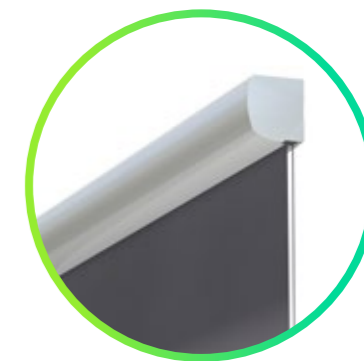

Options Soloscreen®

- Tous les accessoires d'installation et les vis sont complètement dissimulés.
- Une multitude de combinaisons possibles de coulisses et de toiles.
- De nombreuses possibilités de conception disponibles : coffre carré ou design, support de fixation avec profil arrondi.
- Installation rapide et facile grâce à une structure innovante, entièrement fixe et autoportante comme les coulisses latérales.
- Barre de charge lestée au sable pour le respect de l'environnement.